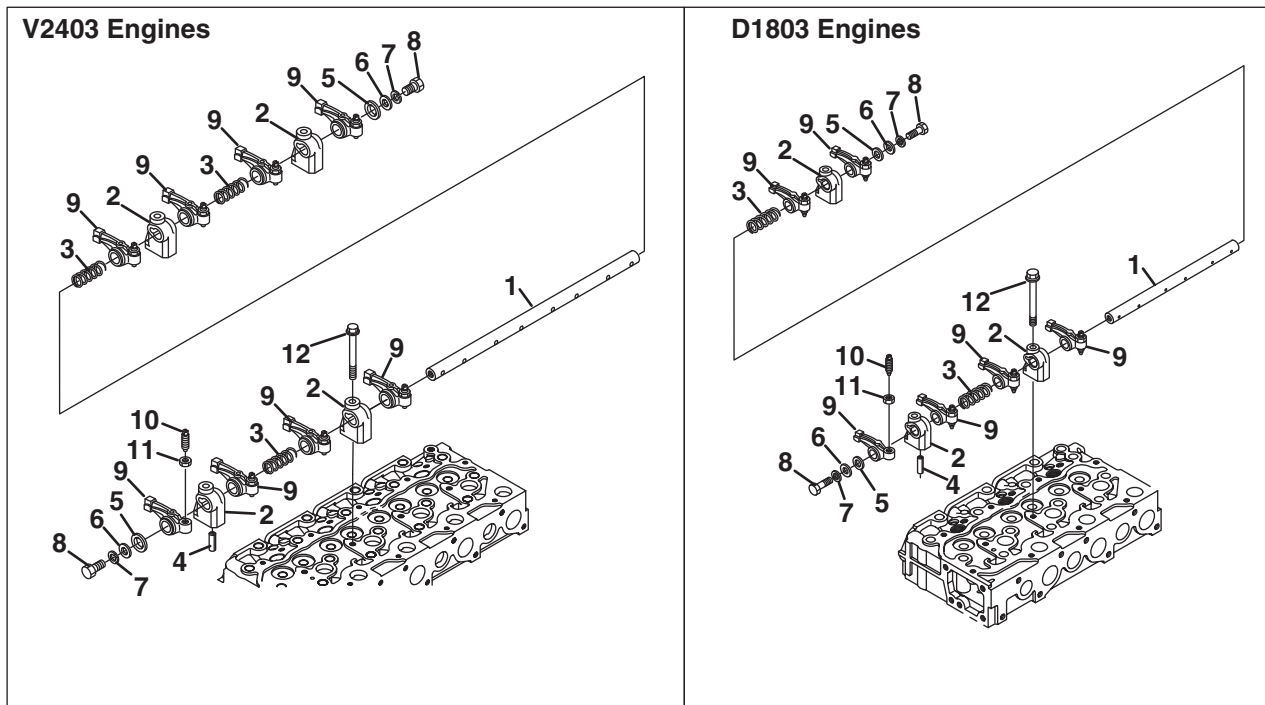

A - V2403-CR-E4B-TXN-2
D - V2403-CR-E4B-TXN-3

B - V2403-CR-E4B-TXN-1
E- V2403-CR-E5B-TXN-1

F- V2403-CR-E5B-TXN-2

C - D1803-CR-E4B-TXN-1
- Used on all engines

KUBOTA D1803/V2403

5.1 Rocker Arm Shaft

Engine	Item	Part No.	Qty.	Description	Serial Numbers/Notes
A B D E F C	1	4159660	1	Shaft, Rocker Arm	
	1	4318308	1	Shaft, Rocker Arm	
	2	553033	3 / 4	Bracket, Rocker Arm	
	3	553037	2 / 3	Spring, Arm, Rocker	
	4	4138201	1	Spring Pin	
	5	553036	2	Washer, R-arm. Shaft	
	6	4297105	2	Washer, Plain	
	7	5002002	2	Washer, Spring Lock	
	8	594338	2	Hex. Bolt	
	9	5002804	6 / 8	Arm, Rocker, Assembly	
	10	4289853	6 / 8	Screw, Adjusting	
	11	4138207	6 / 8	Nut	
12	4134387	3 / 4	Bolt, Flange		